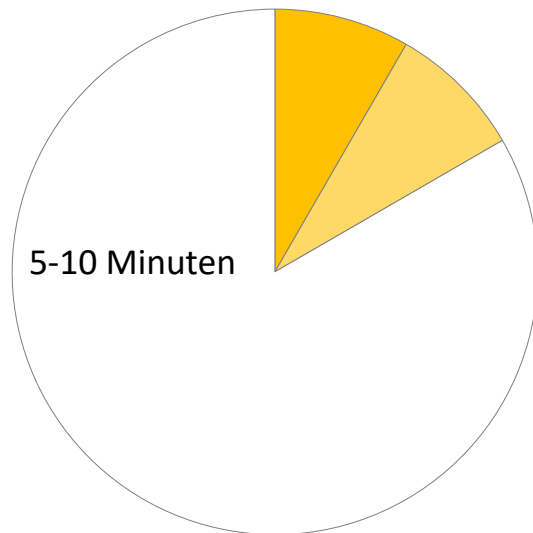

Lüften je nach Jahreszeit

November bis März

April, Mai, September

Juni bis August

Ungefähre Lüftungsdauer nach Monaten, eigene Darstellung,
nach Daten von co2online gemeinnützige Beratungsgesellschaft mbH, Berlin, 2017