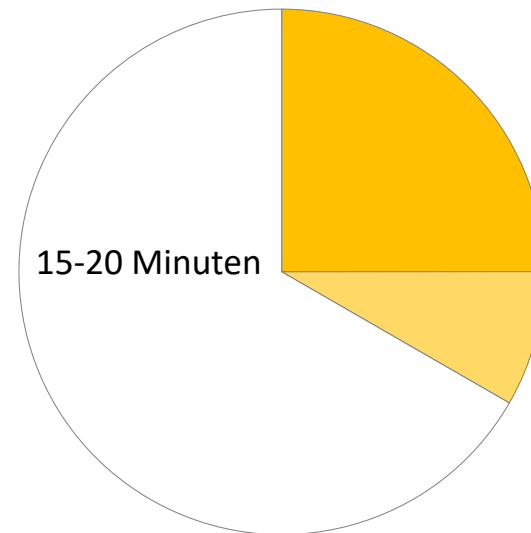

Lüften je nach Jahreszeit

November bis März

April, Mai, September

Juni bis August

Ungefähre Lüftungsdauer nach Monaten, eigene Darstellung,
nach Daten von co2online gemeinnützige Beratungsgesellschaft mbH, Berlin, 2017